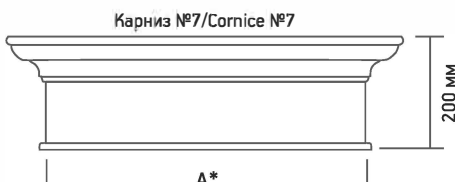

Схема врезки замка
Lock inset diagram

A* Размер карниза по нижнему краю / The size of the cornice on the bottom edge

| Дверное полотно / Door | №1 | №2 | №3 | №4 | №6 | №7 | №8 |
|------------------------|------|------|------|------|------|------|------|
| 600 | 810 | 810 | 810 | 860 | 810 | 810 | 810 |
| 700 | 910 | 910 | 910 | 960 | 910 | 910 | 910 |
| 800 | 1010 | 1010 | 1010 | 1060 | 1010 | 1010 | 1010 |
| 900 | 1110 | 1110 | 1110 | 1160 | 1110 | 1110 | 1110 |