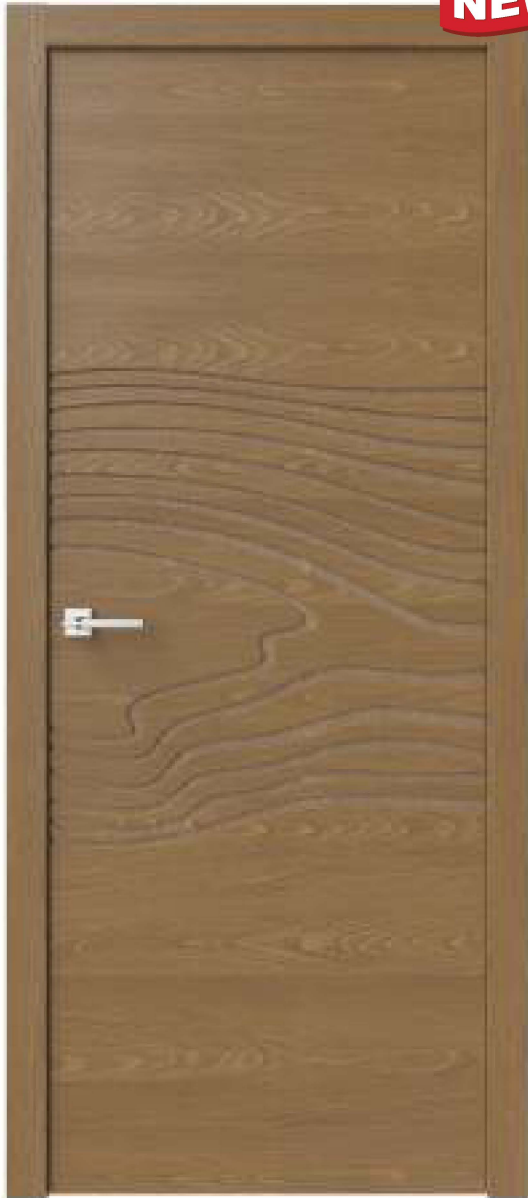

44 Simple
40 Fondo

max 2400
max 2200

400-950

шпон дуба
oak veneer

Симпл-102:

Обвязка полотна: сращенный массив сосны, фанера. Возможна реверсивная (обратного открывания) дверь (44 мм.), полотно с четвертью+моноблок инверсо. Покрытие: натуральный шпон дуба

Door carcass: spliced solid pine, plywood. Reversible (reverse opening) door (44 mm.), leaf with a quarter + monoblock inverso is possible. Covering: natural oak veneer

Фондо:

Отделка торцов: алюминиевый П-образный профиль. Особенности: два алюминиевых молдинга для модели 102. Заводская врезка под скрытые петли AGB 2.0 и замок AGB. Возможно использование шумоизоляционного заполнения Beltermo.

Edge finishing: aluminum U-shaped profile. Features: two aluminum moldings for model 102. Factory milling for AGB 2.0 hidden hinges and AGB lock. It is possible to use Beltermo soundproofing filling.

**Симпл-102/Simple-102
Фондо/Fondo**