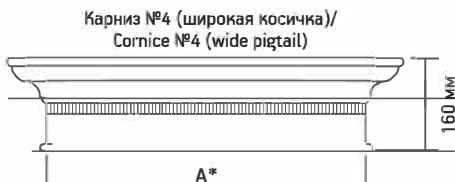

Схема врезки замка
Lock inset diagram

A* Размер карниза по нижнему краю / The size of the cornice on the bottom edge

| Дверное полотно / Door | №1 | №2 | №3 | №4 | №6 | №7 | №8 |
|------------------------|------|------|------|------|------|------|------|
| 600 | 810 | 810 | 810 | 860 | 810 | 810 | 810 |
| 700 | 910 | 910 | 910 | 960 | 910 | 910 | 910 |
| 800 | 1010 | 1010 | 1010 | 1060 | 1010 | 1010 | 1010 |
| 900 | 1110 | 1110 | 1110 | 1160 | 1110 | 1110 | 1110 |