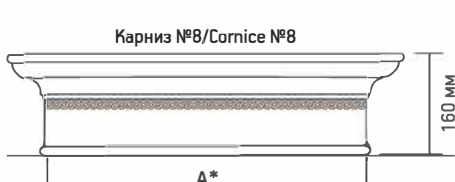

Схема врезки замка
Lock inset diagram

A* Размер карниза по нижнему краю / The size of the cornice on the bottom edge

| Дверное полотно / Door | №1 | №2 | №3 | №4 | №6 | №7 | №8 |
|------------------------|------|------|------|------|------|------|------|
| 600 | 810 | 810 | 810 | 860 | 810 | 810 | 810 |
| 700 | 910 | 910 | 910 | 960 | 910 | 910 | 910 |
| 800 | 1010 | 1010 | 1010 | 1060 | 1010 | 1010 | 1010 |
| 900 | 1110 | 1110 | 1110 | 1160 | 1110 | 1110 | 1110 |