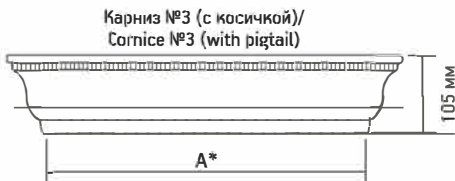

Схема врезки замка
Lock inset diagram

A* Размер карниза по нижнему краю / The size of the cornice on the bottom edge

| Дверное полотно / Door | №1 | №2 | №3 | №4 | №6 | №7 | №8 |
|------------------------|------|------|------|------|------|------|------|
| 600 | 810 | 810 | 810 | 860 | 810 | 810 | 810 |
| 700 | 910 | 910 | 910 | 960 | 910 | 910 | 910 |
| 800 | 1010 | 1010 | 1010 | 1060 | 1010 | 1010 | 1010 |
| 900 | 1110 | 1110 | 1110 | 1160 | 1110 | 1110 | 1110 |