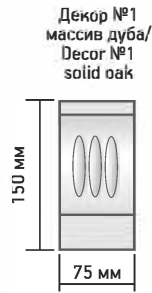

A* Размер карниза по нижнему краю / The size of the cornice on the bottom edge

Дверное полотно / Door	№1	№2	№3	№4	№6	№7	№8
600	810	810	810	860	810	810	810
700	910	910	910	960	910	910	910
800	1010	1010	1010	1060	1010	1010	1010
900	1110	1110	1110	1160	1110	1110	1110

Размер карниза №4 для наличника 100 мм

При заказе карниза указывается размер дверного полотна.
When ordering a cornice, take into account the size of the door.