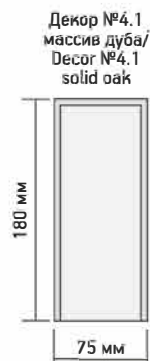

A* Размер карниза по нижнему краю / The size of the cornice on the bottom edge

Дверное полотно / Door	№1	№2	№3	№4	№6	№7	№8
600	810	810	810	860	810	810	810
700	910	910	910	960	910	910	910
800	1010	1010	1010	1060	1010	1010	1010
900	1110	1110	1110	1160	1110	1110	1110

Размер карниза №4 для наличника 100 мм

При заказе карниза указывается размер дверного полотна.
When ordering a cornice, take into account the size of the door.