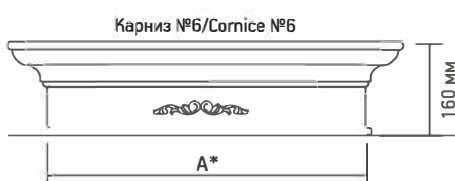

Схема врезки замка
Lock inset diagram

A* Размер карниза по нижнему краю / The size of the cornice on the bottom edge

| Дверное полотно / Door | №1 | №2 | №3 | №4 | №6 | №7 | №8 |
|------------------------|------|------|------|------|------|------|------|
| 600 | 810 | 810 | 810 | 860 | 810 | 810 | 810 |
| 700 | 910 | 910 | 910 | 960 | 910 | 910 | 910 |
| 800 | 1010 | 1010 | 1010 | 1060 | 1010 | 1010 | 1010 |
| 900 | 1110 | 1110 | 1110 | 1160 | 1110 | 1110 | 1110 |