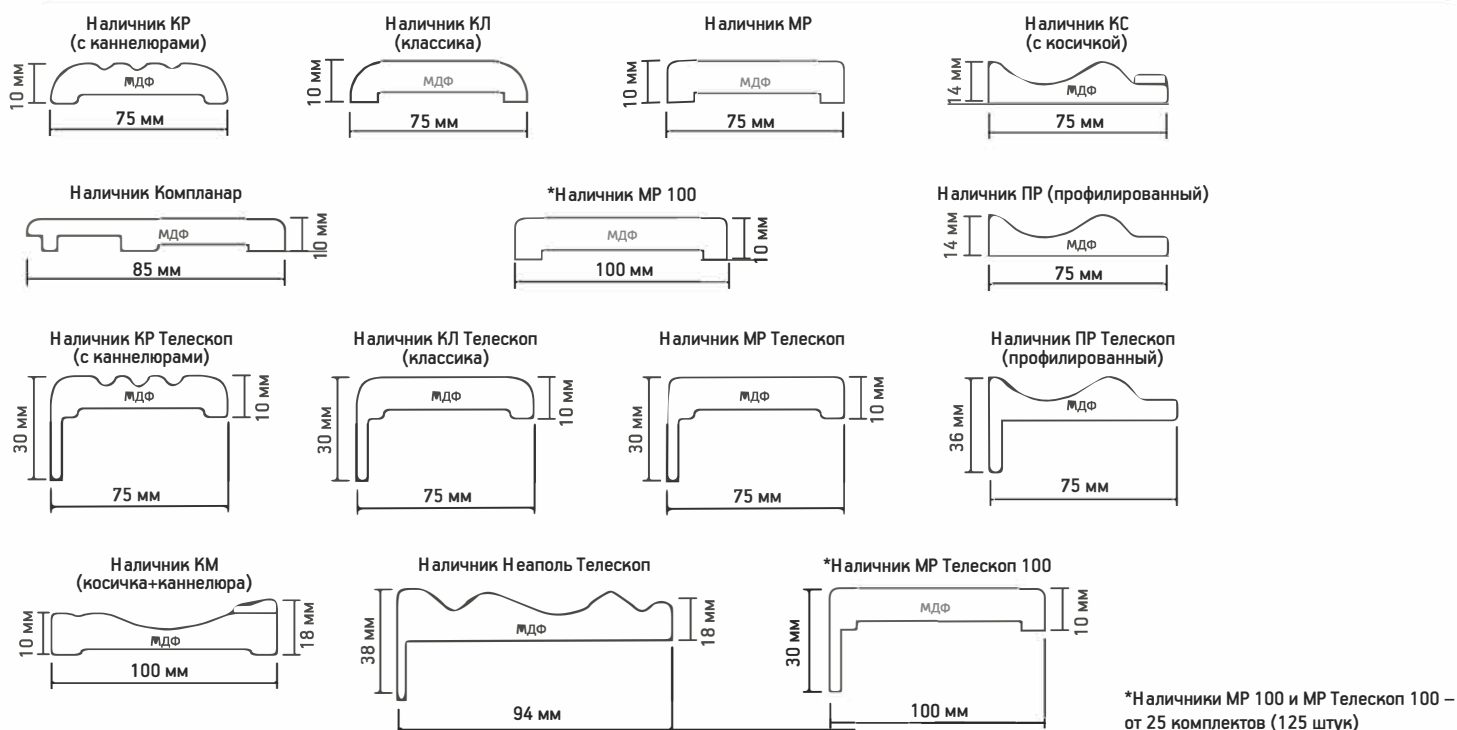

НАЛИЧН ИК/PLATBAND max 2500 mm