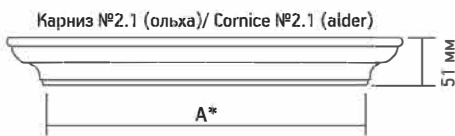

Схема врезки замка
Lock inset diagram

A* Размер карниза по нижнему краю / The size of the cornice on the bottom edge

| Дверное полотно / Door | №1 | №2 | №3 | №4 | №6 | №7 | №8 |
|------------------------|------|------|------|------|------|------|------|
| 600 | 810 | 810 | 810 | 860 | 810 | 810 | 810 |
| 700 | 910 | 910 | 910 | 960 | 910 | 910 | 910 |
| 800 | 1010 | 1010 | 1010 | 1060 | 1010 | 1010 | 1010 |
| 900 | 1110 | 1110 | 1110 | 1160 | 1110 | 1110 | 1110 |