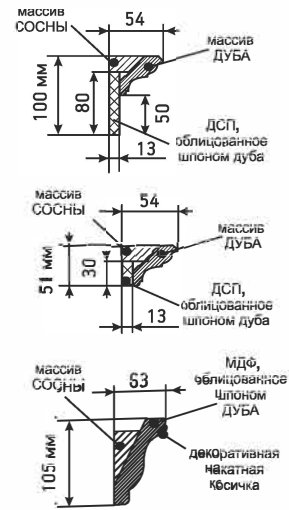

A* Размер карниза по нижнему краю / The size of the cornice on the bottom edge

Дверное полотно / Door	№1	№2	№3	№4	№6	№7	№8
600	810	810	810	860	810	810	810
700	910	910	910	960	910	910	910
800	1010	1010	1010	1060	1010	1010	1010
900	1110	1110	1110	1160	1110	1110	1110

Размер карниза №4 для наличника 100 мм

При заказе карниза указывается размер дверного полотна.
When ordering a cornice, take into account the size of the door.