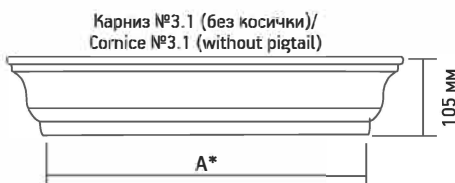

Схема врезки замка
Lock inset diagram

A* Размер карниза по нижнему краю / The size of the cornice on the bottom edge

| Дверное полотно / Door | №1 | №2 | №3 | №4 | №6 | №7 | №8 |
|------------------------|------|------|------|------|------|------|------|
| 600 | 810 | 810 | 810 | 860 | 810 | 810 | 810 |
| 700 | 910 | 910 | 910 | 960 | 910 | 910 | 910 |
| 800 | 1010 | 1010 | 1010 | 1060 | 1010 | 1010 | 1010 |
| 900 | 1110 | 1110 | 1110 | 1160 | 1110 | 1110 | 1110 |