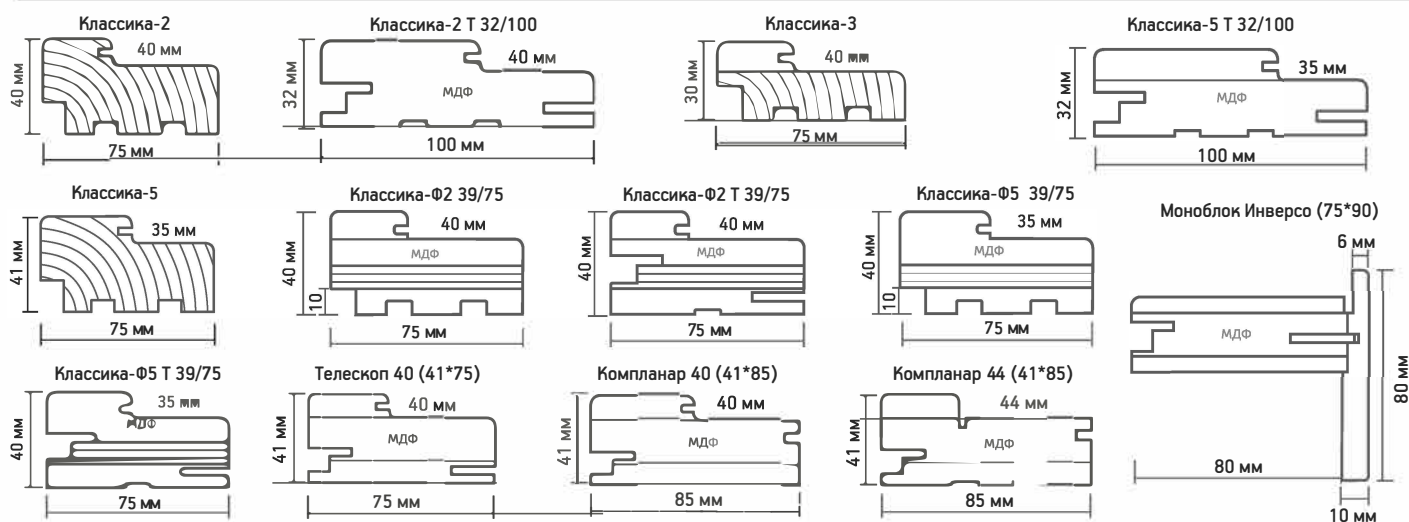

КОРОБКА/DOOR FRAME max 2450 mm