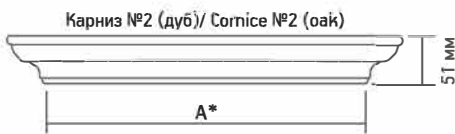

Схема врезки замка
Lock inset diagram

A* Размер карниза по нижнему краю / The size of the cornice on the bottom edge

| Дверное полотно / Door | №1 | №2 | №3 | №4 | №6 | №7 | №8 |
|------------------------|------|------|------|------|------|------|------|
| 600 | 810 | 810 | 810 | 860 | 810 | 810 | 810 |
| 700 | 910 | 910 | 910 | 960 | 910 | 910 | 910 |
| 800 | 1010 | 1010 | 1010 | 1060 | 1010 | 1010 | 1010 |
| 900 | 1110 | 1110 | 1110 | 1160 | 1110 | 1110 | 1110 |