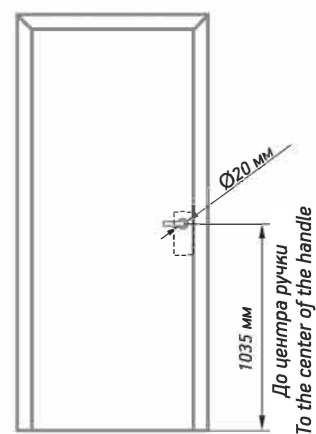

Схема врезки замка
Lock inset diagram

A* Размер карниза по нижнему краю / The size of the cornice on the bottom edge

| Дверное полотно / Door | №1 | №2 | №3 | №4 | №6 | №7 | №8 |
|------------------------|------|------|------|------|------|------|------|
| 600 | 810 | 810 | 810 | 860 | 810 | 810 | 810 |
| 700 | 910 | 910 | 910 | 960 | 910 | 910 | 910 |
| 800 | 1010 | 1010 | 1010 | 1060 | 1010 | 1010 | 1010 |
| 900 | 1110 | 1110 | 1110 | 1160 | 1110 | 1110 | 1110 |