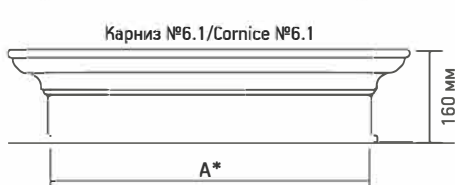

Схема врезки замка
Lock inset diagram

A* Размер карниза по нижнему краю / The size of the cornice on the bottom edge

| Дверное полотно / Door | №1 | №2 | №3 | №4 | №6 | №7 | №8 |
|------------------------|------|------|------|------|------|------|------|
| 600 | 810 | 810 | 810 | 860 | 810 | 810 | 810 |
| 700 | 910 | 910 | 910 | 960 | 910 | 910 | 910 |
| 800 | 1010 | 1010 | 1010 | 1060 | 1010 | 1010 | 1010 |
| 900 | 1110 | 1110 | 1110 | 1160 | 1110 | 1110 | 1110 |