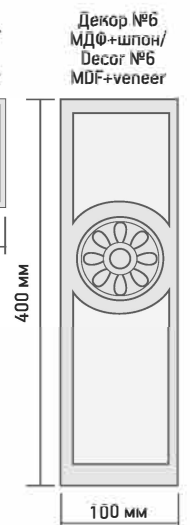

A* Размер карниза по нижнему краю / The size of the cornice on the bottom edge

Дверное полотно / Door	№1	№2	№3	№4	№6	№7	№8
600	810	810	810	860	810	810	810
700	910	910	910	960	910	910	910
800	1010	1010	1010	1060	1010	1010	1010
900	1110	1110	1110	1160	1110	1110	1110

Размер карниза №4 для наличника 100 мм

При заказе карниза указывается размер дверного полотна.
When ordering a cornice, take into account the size of the door.